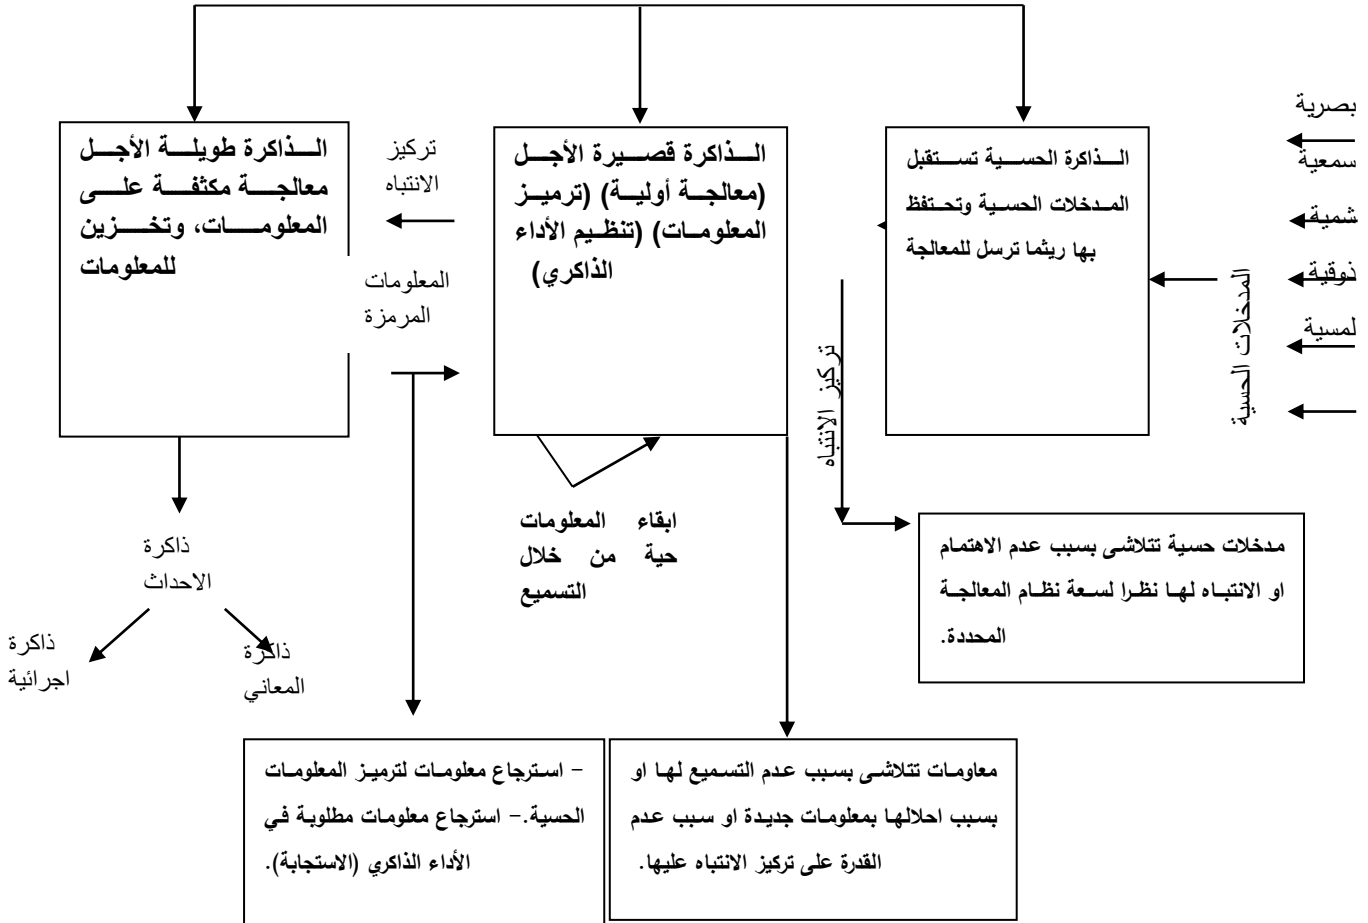

## الذاكرة في نظام المعالجة الذهنية للمعلومات

الشكل رقم (1): مخطط توضيحي لبنية الذاكرة

عمليات تحكم تنفيذية

### المقارنة بين أجزاء الذاكرة حسب نظرية معالجة المعلومات

وجه المقارنة	المسجل الحسي	الذاكرة قصيرة الأجل	الذاكرة طويلة الأجل
التشفير	لا توجد شفرة واضحة للمادة المخزنة (خام)	تنظيم صوتي للمعلومات	تنظم المعلومة على أساس المعنى
النسيان	تخزن المعلومة لفترة وجيزة	بقاء المادة حوالي 30 ثانية	ذاكرة مستديمة
السعة	كبيرة جدا	سبعة (2+) وحدة معلومات	كبيرة جدا