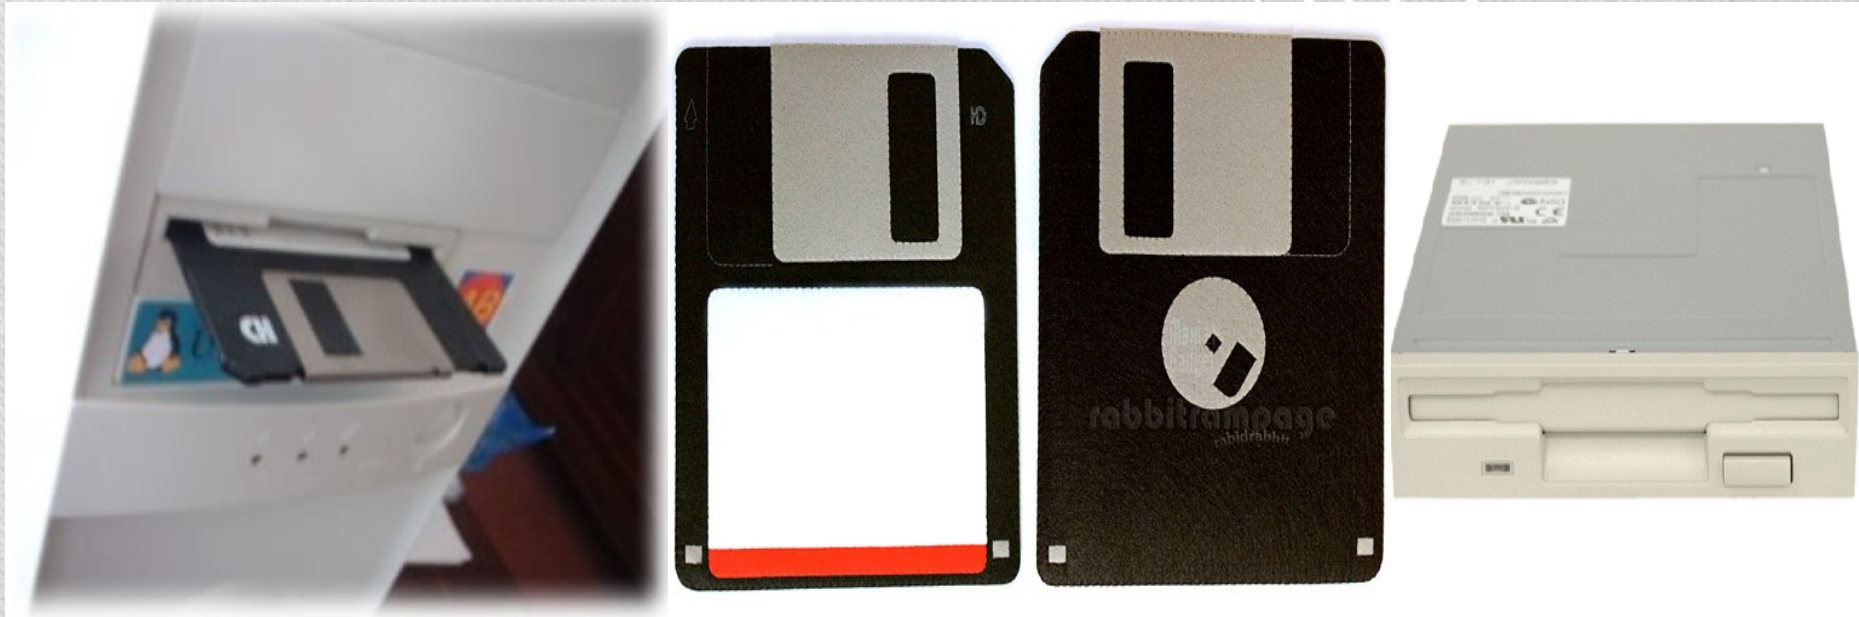

الإعلام الآلي

INFORMATIQUE

مفاهيم أولية

المكونات الثانوية **Composants secondaire**

الذاكرات الثانوية **Mémoire secondaire**

و هي عبارة عن الأقراص التي تخزن فيها المعلومات بصفة
دائمة، نذكر منها :

مفاهيم أولية

-القرص الصلب Disque dur

وهو قرص ثابت ذو سعة كبيرة، موضوع داخل الوحدة المركزية

مفاهيم أولية

القرص الصلب Disque dur

مفاهيم أولية

القرص المرن Disquette

و هو قرص صغير يقرأ بواسطة قارئ الأقراص المرنة المثبت في الوحدة المركزية.

مفاهيم أولية

القرص المضغوط CD ROM

Compact Disc - Read Only Memory

و هو قرص سعته أكبر بكثير من القرص المرن و يقرأ بواسطة قارئ الأقراص المضغوطة.

مفاهيم أولية

القرص فلاش (MP3 , MP4) Disque Flash

و هو قرص ذو سعة كبيرة، قابل للقراءة و الكتابة و يتصل بالوحدة المركزية عن طريق المنفذ Port USB

مفاهيم أولية

مخزن الطاقة Onduleur

هو جهاز يسمح بتخزين الطاقة الكهربائية و يغذي بها الكمبيوتر في حالة انقطاع التيار الكهربائي.