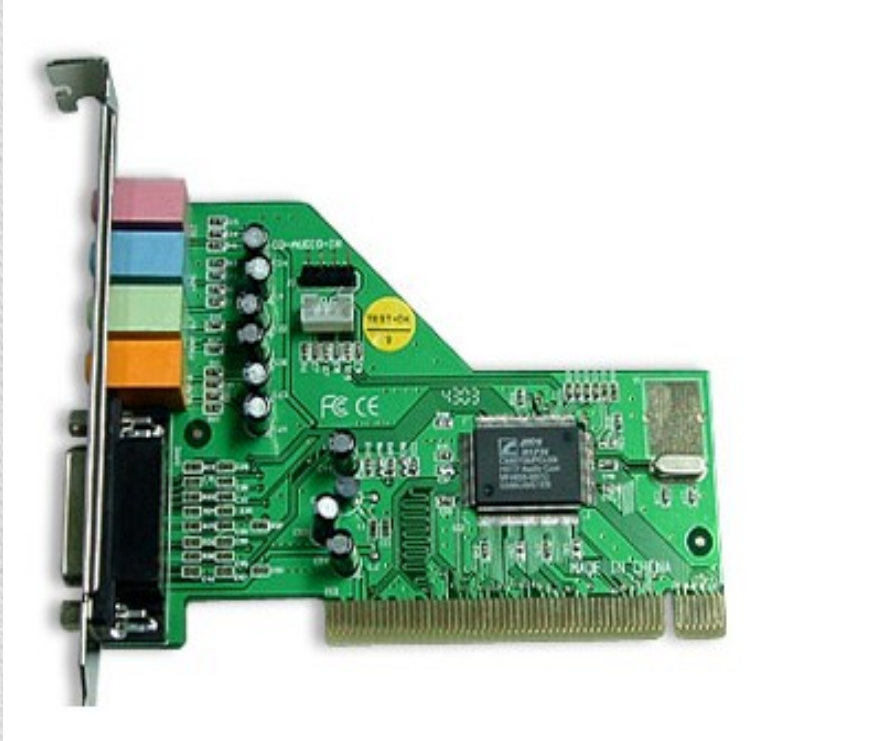

الإعلام الآلي

INFORMATIQUE

مفاهيم أولية

المكونات الثانوية **Composants secondaire**

الذاكرات الثانوية **Mémoire secondaire**

و هي عبارة عن الأقراص التي تخزن فيها المعلومات بصفة
دائمة، نذكر منها :

مفاهيم أولية

-القرص الصلب Disque dur

وهو قرص ثابت ذو سعة كبيرة، موضوع داخل الوحدة المركزية

مفاهيم أولية

القرص الصلب Disque dur

مفاهيم أولية

القرص المرن Disquette

و هو قرص صغير يقرأ بواسطة قارئ الأقراص المرنة المثبت في الوحدة المركزية.

مفاهيم أولية

القرص المضغوط CD ROM

Compact Disc - Read Only Memory

و هو قرص سعته أكبر بكثير من القرص المرن و يقرأ بواسطة قارئ الأقراص المضغوطة.

مفاهيم أولية

القرص فلاش (MP3 , MP4) Disque Flash

و هو قرص ذو سعة كبيرة، قابل للقراءة و الكتابة و يتصل بالوحدة المركزية عن طريق المنفذ Port USB

مفاهيم أولية

بطاقات التوسعة :Les cartes d'extension

بطاقة التوسعة او لوحة التوسعة أو بطاقة الملحقات، وهي لوحة دارات مطبوعة يمكن إدراجها في مقبس توسعة للوحة الأم بهدف تقوية او إضافة بعض وظائف(خدمات) الجهاز.