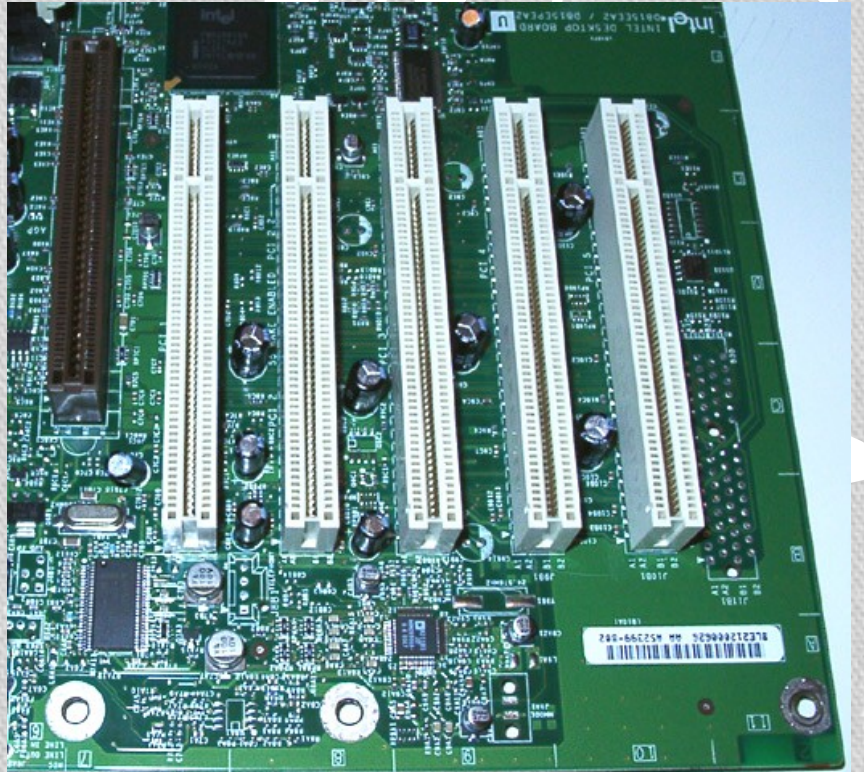

مفاهيم أولية

بطاقات التوسعة :Les cartes d'extension