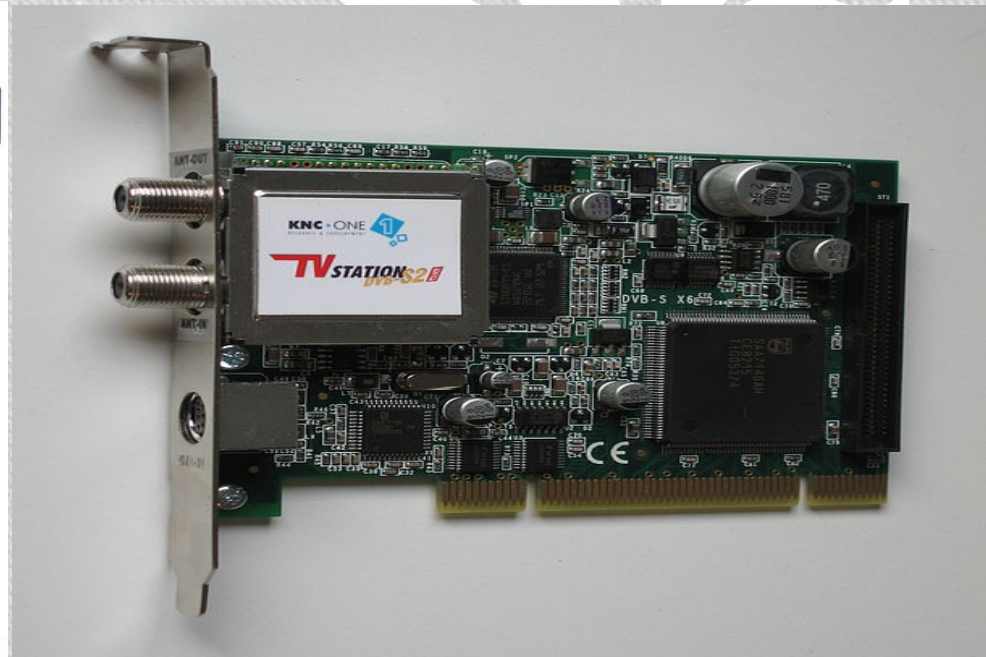

-القرص الصلب Disque dur

وهو قرص ثابت ذو سعة كبيرة، موضوع داخل الوحدة المركزية

مفاهيم أولية

القرص الصلب Disque dur

مفاهيم أولية

القرص المرن Disquette

و هو قرص صغير يقرأ بواسطة قارئ الأقراص المرنة المثبت في الوحدة المركزية.

مفاهيم أولية

القرص المضغوط CD ROM

Compact Disc - Read Only Memory

و هو قرص سعته أكبر بكثير من القرص المرن و يقرأ بواسطة قارئ الأقراص المضغوطة.

مفاهيم أولية

القرص فلاش (MP3 , MP4) Disque Flash

و هو قرص ذو سعة كبيرة، قابل للقراءة و الكتابة و يتصل بالوحدة المركزية عن طريق المنفذ Port USB

□ من جهة تركيب على احد شقوق بطاقات التوسعة على اللوحة الام(لكل نوع من البطاقات شق مناسب على اللوحة الام).

□ ومن الجهة الاخرى بالأجهزة الالكترونية الخاصة بها عن طريق مقابس خاصة.

مفاهيم أولية

بطاقات التوسعة :Les cartes d'extension

مفاهيم أولية

بطاقات التوسعة :Les cartes d'extension

مفاهيم أولية

بطاقات التوسعة :Les cartes d'extension

مفاهيم أولية

المحيطات Les périphérique

هي كل جهاز يوصل بالكمبيوتر و يقوم بدور معين

-الفأرة : Souris