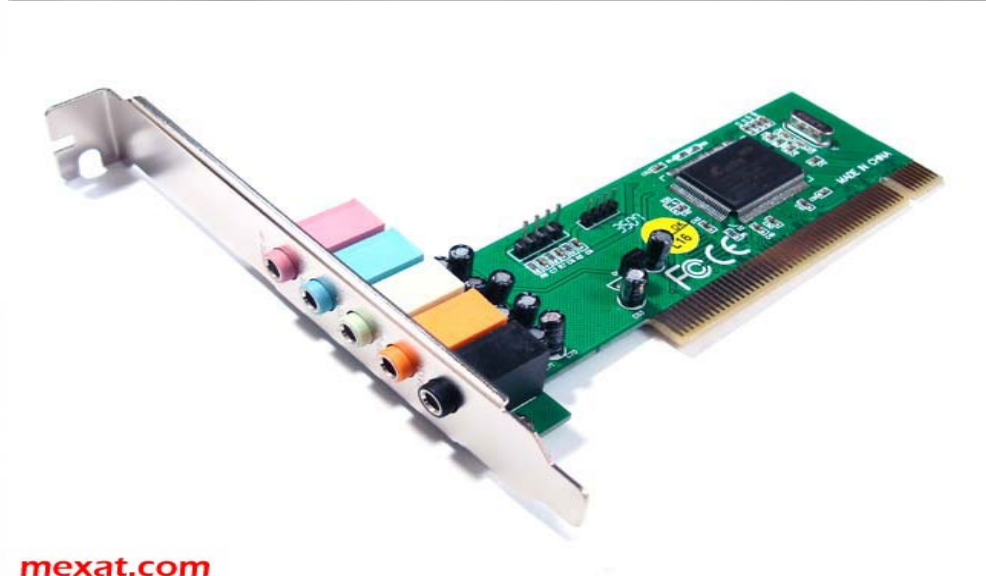

-القرص الصلب Disque dur

وهو قرص ثابت ذو سعة كبيرة، موضوع داخل الوحدة المركزية

مفاهيم أولية

القرص الصلب Disque dur

مفاهيم أولية

القرص المرن Disquette

و هو قرص صغير يقرأ بواسطة قارئ الأقراص المرنة المثبت في الوحدة المركزية.

مفاهيم أولية

بطاقات التوسعة :Les cartes d'extension

بطاقة التوسعة او لوحة التوسعة أو بطاقة الملحقات، وهي لوحة دارات مطبوعة يمكن إدراجها في مقبس توسعة للوحة الأم بهدف تقوية او إضافة بعض وظائف(خدمات) الجهاز.

□ من جهة تركيب على احد شقوق بطاقات التوسعة على اللوحة الام(لكل نوع من البطاقات شق مناسب على اللوحة الام).

□ ومن الجهة الاخرى بالأجهزة الالكترونية الخاصة بها عن طريق مقابس خاصة.

مفاهيم أولية

بطاقات التوسعة :Les cartes d'extension

مفاهيم أولية

بطاقات التوسعة :Les cartes d'extension

مفاهيم أولية

بطاقات التوسعة :Les cartes d'extension

مفاهيم أولية

المحيطات Les périphérique

هي كل جهاز يوصل بالكمبيوتر و يقوم بدور معين

-الفأرة : Souris